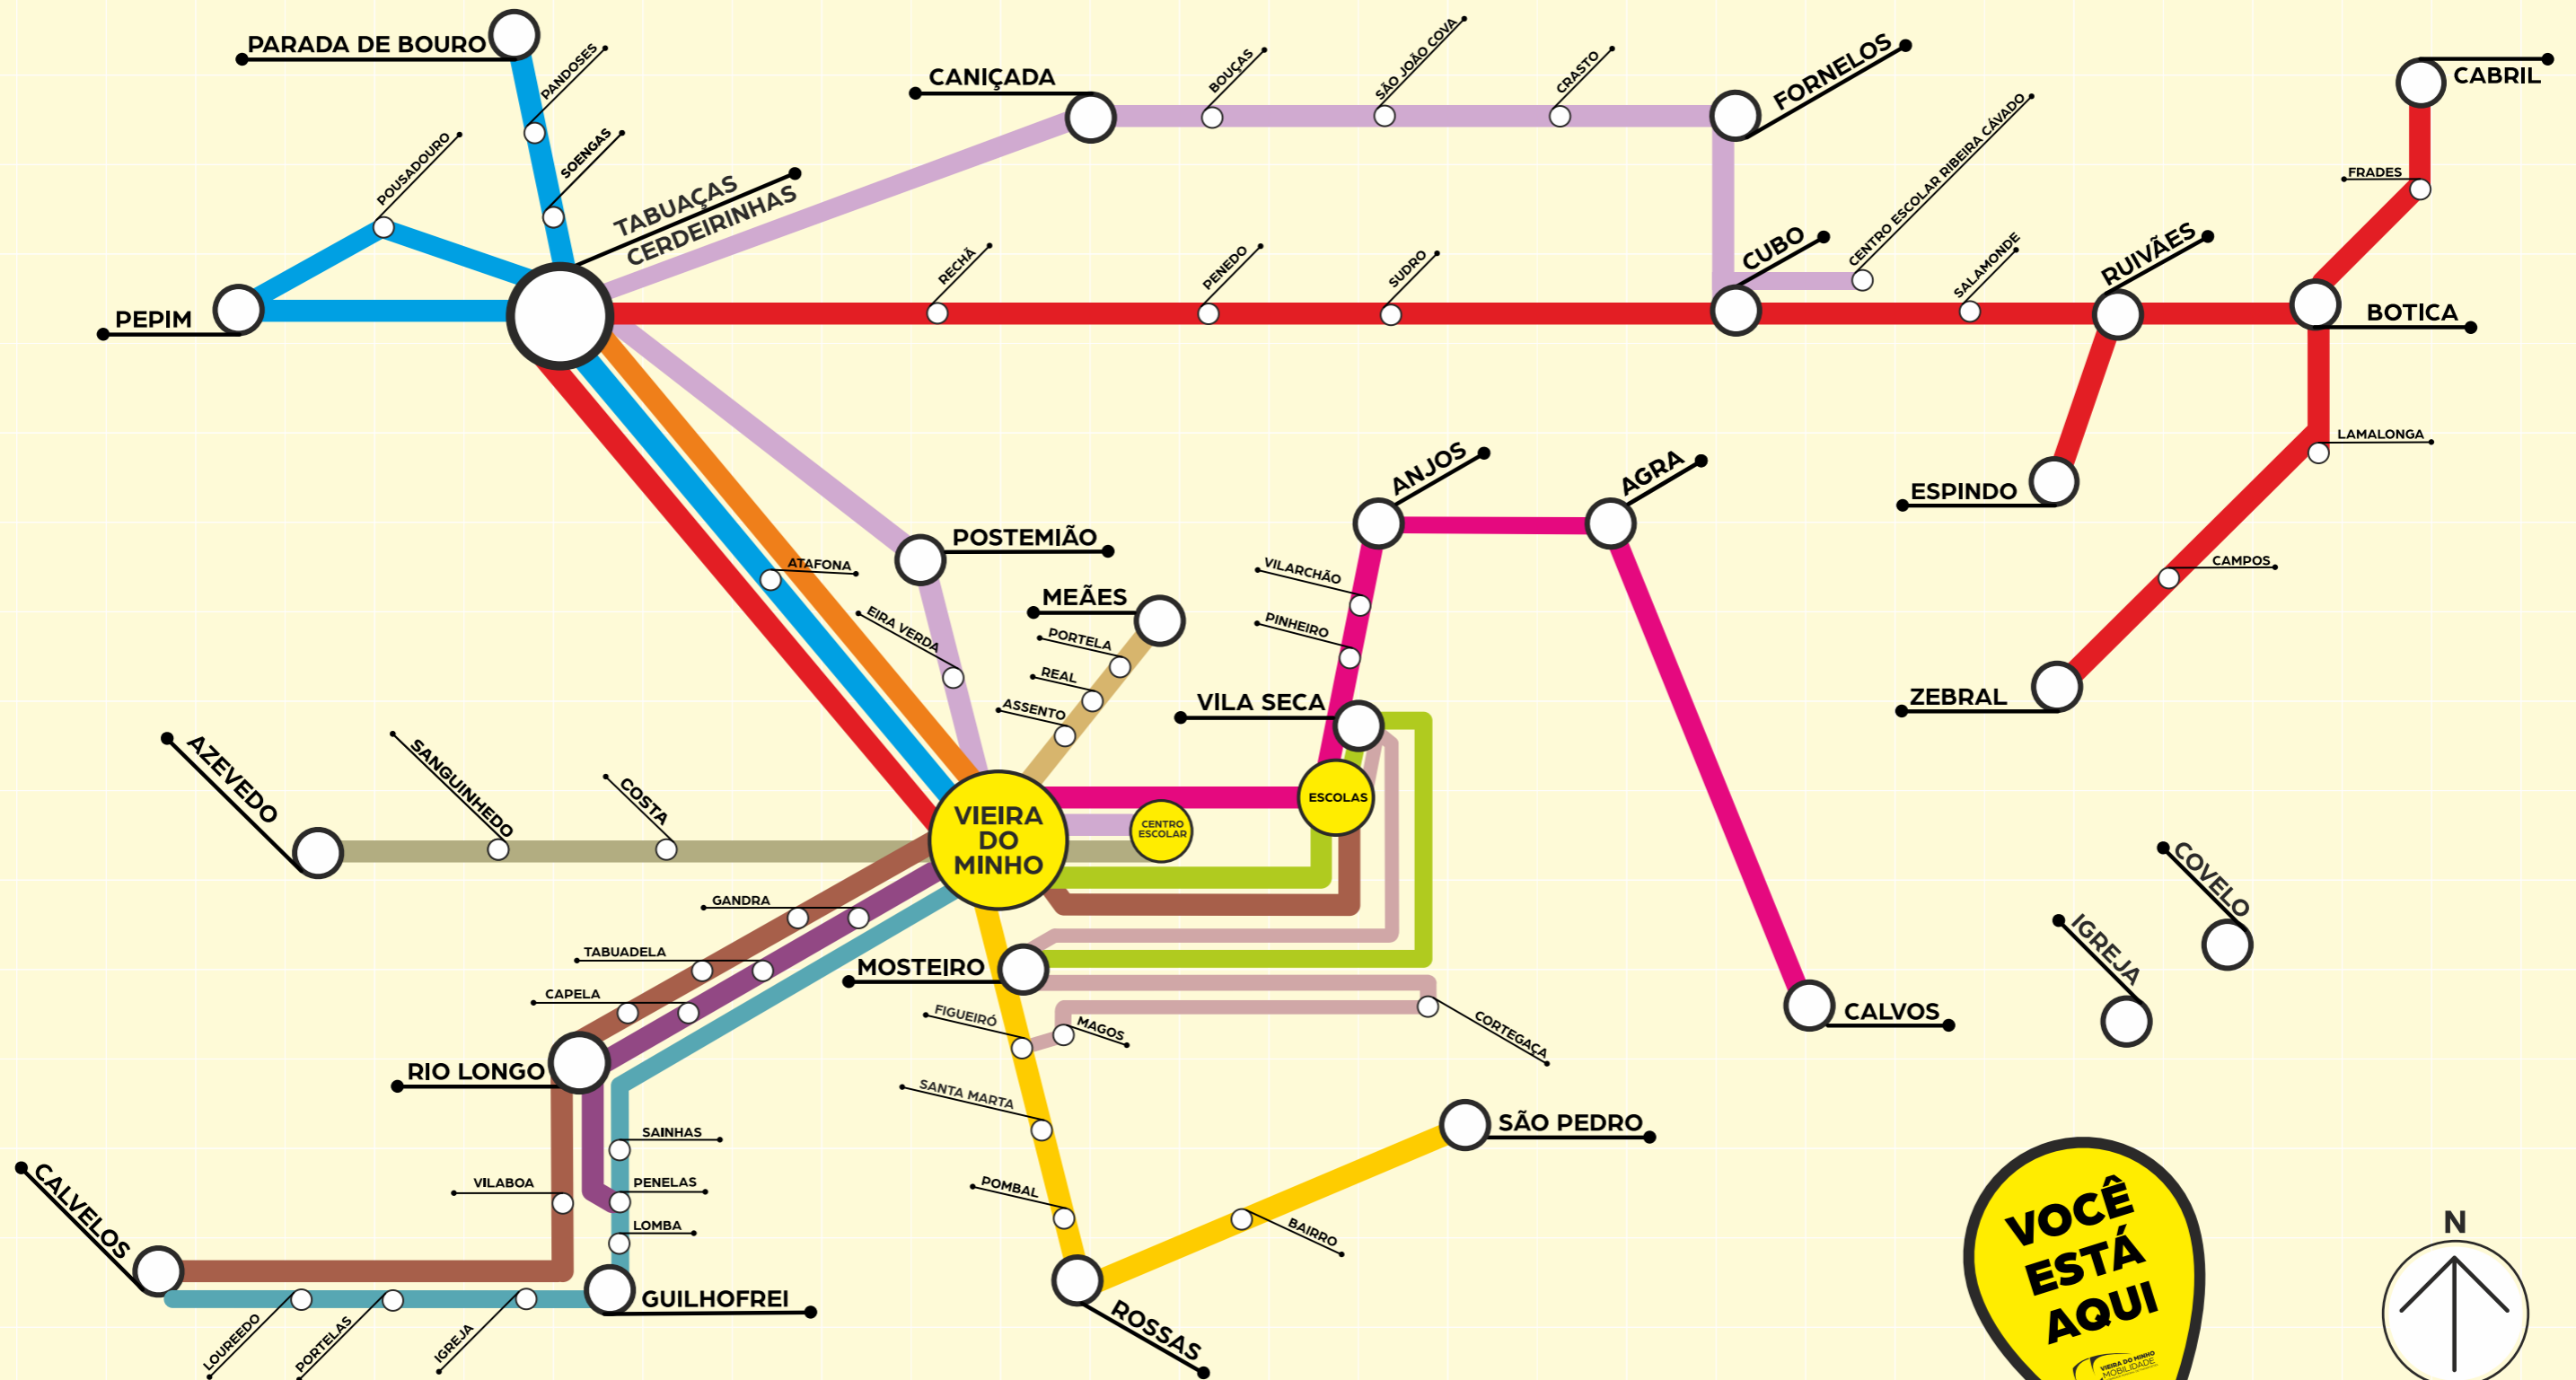

MAPA MOBILIDADE

VIEIRA DO MINHO

SEM ESCALA - 2024

LEGENDA	
	LINHA - 100
	LINHA - 101
	LINHA - 102
	LINHA - 103
	LINHA - 104
	LINHA - 106
	LINHA - 107
	LINHA - 108
	LINHA - 109
	LINHA - 110
	LINHA - 111
	LINHA - 112